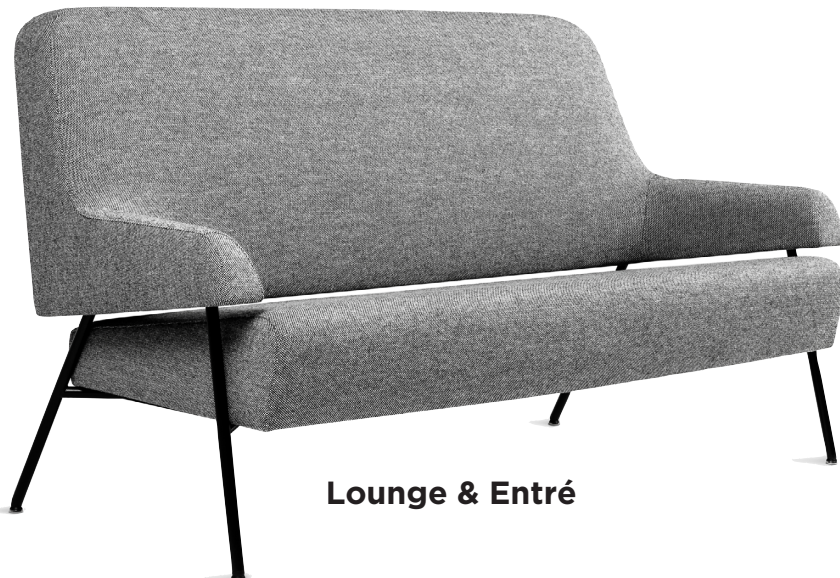

Förvaring

Konferensmöbler

Skrivbord

Café & Matsal

Ljudabsorbenter

Kontorstolar

Rum i Rum

Lounge & Entré

SHIELDON

En bekväm svängbar fätölj, vars form gör att du kan skilja dig från det öppna. Sitsen kan lutas och vridas. Den anpassar sig är användarvänlig. Sheldon är idealisk för offentliga miljöer.

Tygval & materialdesign
besök denord.se

Entré

Ett väl utformat kontor bidrar till att stärka företagets varumärke. Att fokusera på kontorets entré för att skapa en positiv image ger ett bra första intryck.

MANTA

En serie loungefätöljer med högt ryggstöd. Tidlös design som skapar trygg skön känsla speciellt i hotell, kontor eller annan loungemiljö.